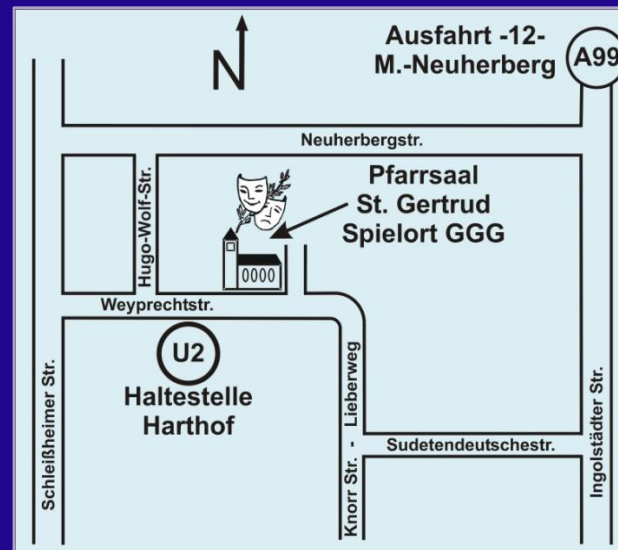

Sie können St. Gertrud bequem per U-Bahn (U2, Haltestelle Harthof) oder Auto (siehe Skizze) erreichen.

Ihr

**Theater-
GGG e.V.**

Theater in
St. Gertrud

Theater- GGG e.V.

spielt

Der brave Theodor

Eine Farce in 2 Akten
von Moritz Fitzek