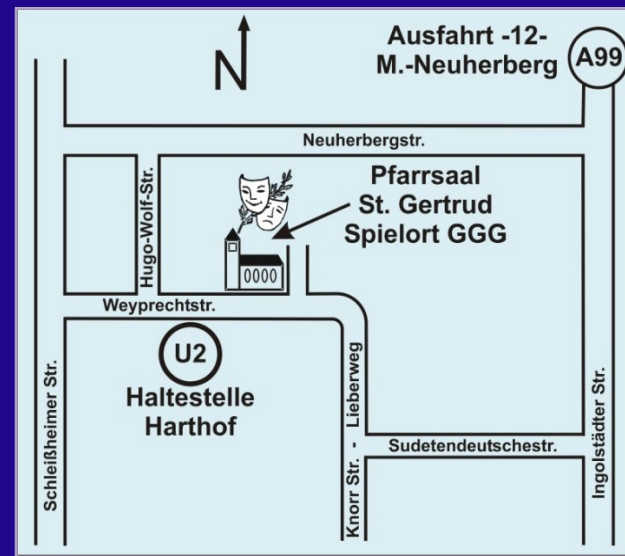

Pfarrsaal der Pfarrei St. Gertrud,
Weyprechtstr. 75, 80937 München

Beginn: 19:30 Uhr

*Sonntag: 16:30 Uhr

Einlass: je 30 Minuten vor Beginn

Achtung:

**Die Bestuhlung ist ohne Tische,
wie im Vorjahr.**

Eintritt:

Erwachsene € 12,00
Kinder bis 12 Jahre € 6,00

**Kartenvorverkauf ab
28. September 2024**

unter:

Tel.: 089/311 84 43 (Berscheid)

Email: karten@theater-ggg.de

Restkarten ab 19:00 Uhr (*bzw. 16:00 Uhr)
an der Abendkasse

**Für Ihr leibliches Wohl ist gesorgt.
Getränke, Leberkäs- und Käsesemmeln auf
Spendenbasis erhältlich.**

**Liebe Theaterbesucher! Bei dieser Veranstaltung
kommt Stroboskoplicht zur Anwendung. Bei
Menschen mit photosensitiver Epilepsie könnte
dadurch ein Krampfanfall ausgelöst werden.
Für alle Anderen besteht kein Risiko.**

Mehr GGG-Infos im Internet unter
www.theater-ggg.de
[instagram: theater_ggg](https://www.instagram.com/theater_ggg)
[facebook: Theater-GGG e.V.](https://www.facebook.com/Theater-GGG-e.V.)

Dieses Jahr können wir das 40-jährige Bestehen unserer
Theatergruppe feiern. Wir hoffen, wir konnten Ihnen in
diesen 40 Jahren einige unbeschwerte Stunden schenken.
Dank Ihnen war es uns auch möglich, in dieser Zeit viele
soziale Zwecke zu unterstützen.

Wir möchten uns auf diesem Weg recht herzlich bei
unserem Publikum für Ihre Treue bedanken.

Sie können St. Gertrud bequem per U-Bahn (U2,
Haltestelle Harthof) oder Auto (siehe Skizze) erreichen.

Ihr
**Theater-
GGG e.V.**

Theater in
St. Gertrud

Der

Theater- GGG e.V.

spielt

Keine Leiche ohne Lily

Kriminalkomödie in 3 Akten
von Jack Popplewell
Deutsche Bearbeitung von Christian Wölffer

Aufführungsrechte: Vertriebsstelle und Verlag Deutscher
Bühnenschriftsteller und Bühnenkomponisten GmbH,
22844 Norderstedt

seit 1984 in der Pfarrei St. Gertrud
seit 2022 e.V.